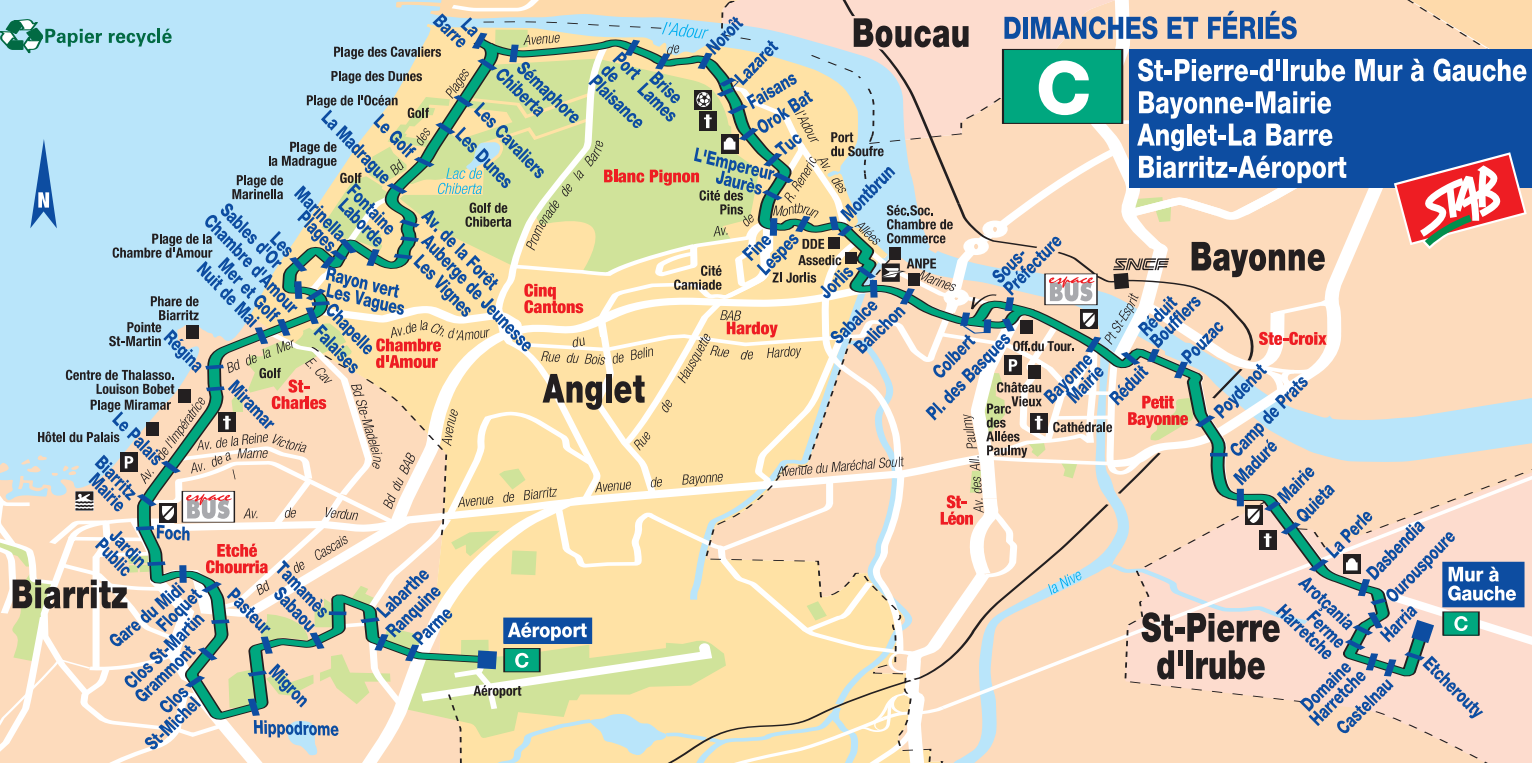

**LIGNE C****DE SAINT-PIERRE-D'IRUBE / MUR À GAUCHE VERS AÉROPORT**

par Bayonne Centre / Anglet la Barre et Bayonne Centre

ST-PIERRE-D'IRUBE (Mur à Gauche)	-	-	-	-	-	12.20	13.00	13.40	14.20	15.00	15.40	16.20	17.00	17.40	18.20	19.00
BAYONNE MAIRIE (Côté Adour)	-	9.05	-	-	11.57	12.34	13.14	13.53	14.34	15.14	15.54	16.34	17.14	17.54	18.34	19.14
ANGLET LA BARRE	-	9.22	-	-	12.14	12.51	13.31	14.10	14.51	15.31	16.11	16.51	17.31	18.11	18.51	19.30
LES SABLES D'OR	7.25	9.32	10.40	11.45	12.24	13.01	13.41	14.20	15.01	15.41	16.21	17.01	17.41	18.21	19.00	19.39
BIARRITZ MAIRIE (Édouard VII)	7.37	9.43	10.53	11.58	12.36	13.13	13.53	14.32	15.13	15.53	16.34	17.14	17.54	18.34	19.10	19.49
AÉROPORT	7.54	10.00	11.10	12.16	12.51	13.28	14.09	14.48	15.29	16.10	16.51	17.32	18.11	18.49	19.25	20.04

**LIGNE C****DE AÉROPORT VERS SAINT-PIERRE-D'IRUBE / MUR À GAUCHE**

par Biarritz Centre / Anglet la Barre et Bayonne Centre

AÉROPORT	8.00	10.08	11.13	11.40	12.20	13.00	13.40	14.20	15.00	15.40	16.20	17.00	17.40	18.20	19.00
BIARRITZ MAIRIE (Édouard VII)	8.16	10.24	11.31	11.57	12.37	13.16	13.56	14.37	15.17	15.57	16.37	17.17	17.57	18.37	19.16
LES SABLES D'OR	8.23	10.31	11.38	12.04	12.44	13.23	14.03	14.44	15.24	16.04	16.44	17.24	18.04	18.44	19.23
ANGLET LA BARRE	8.36	-	-	12.16	12.56	13.35	14.18	14.59	15.39	16.19	17.00	17.40	18.19	18.58	19.35
BAYONNE MAIRIE (Côté Ville)	8.51	-	-	12.34	13.12	13.52	14.37	15.18	15.58	16.38	17.19	18.00	18.39	19.16	19.51
ST-PIERRE-D'IRUBE (Mur à Gauche)	-	-	-	12.48	13.26	14.06	14.51	15.32	16.12	16.52	17.33	18.14	18.53	19.30	20.05

**DIMANCHES ET FÉRIÉS**

**St-Pierre-d'Irube Mur à Gauche  
Bayonne-Mairie  
Anglet-La Barre  
Biarritz-Aéroport**

**Mur à Gauche**